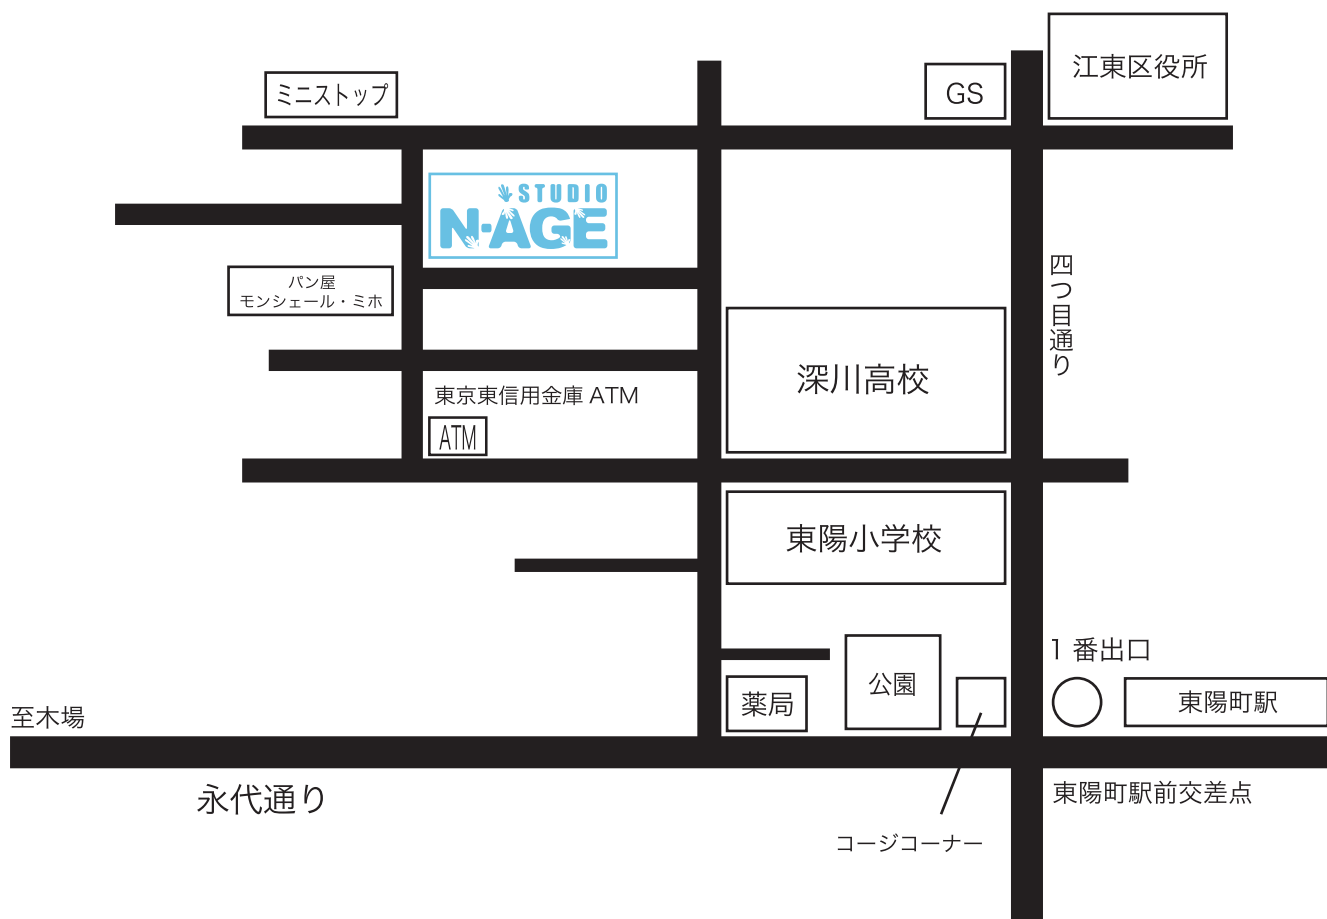

# STUDIO-MAP

## ○徒歩でお越しの方

東西線東陽町駅下車、1番出口を出て、永代通りを木場方面へ  
右手に公園を見ながら、薬局のある角を右へ曲がる、100m程歩き、深川高校のある角を左に曲がる。  
50m程歩いて、右手にひがしん ATMのある角を右へ曲がる。  
80m程歩いた右手の白い折り戸のあるビルが弊社です。

## ○お車でお越しの方

永代通りを銀座方面より、東陽町駅前交差点を左折。  
2つ目の信号のガソリンスタンドのある交差点の一方通行を左折。  
ミニストップ手前の細い路地を左折。  
左手に見える白い折り戸のある建物が弊社です。

有限会社ナップス  
スタジオ・エヌエイジ  
〒135-0016 東京都江東区東陽 5-28-1  
TEL/FAX : 03-5632-3070